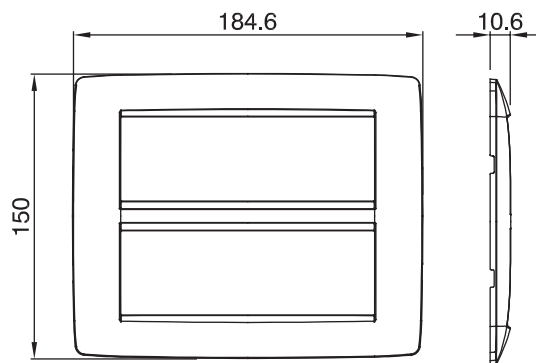

DIMENSIONAL

TECHNICAL SYMBOLOGY

STANDARDS/APPROVALS