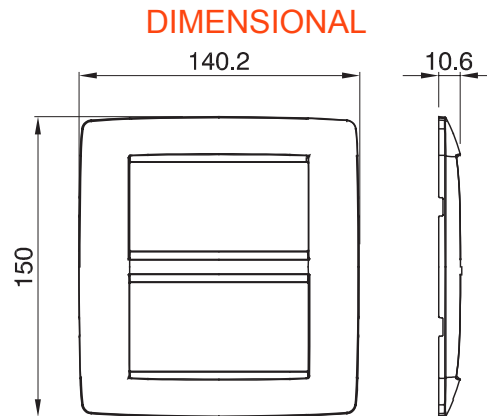

Gama de plăci de uz casnic ChoruSmart, realizate într-o mare varietate de forme, culori, materiale și finisaje. Include cinci forme diferite (UNA, Geo, EGO, LUX, ICE ȘI ICE Touch) pentru cutii dreptunghiulare cu o capacitate de până la 12 module și trei forme diferite (UNA International, GEO International și LUX International) potrivite pentru cutii rotunde/pătrate, atât simple, cât și combinate în configurații orizontale sau verticale, cu o capacitate de 2 până la 2+2+2+2 module. Toate plăcile de uz casnic DIN seria ChoruSmart utilizează aceleași suporturi, fără a fi nevoie de adaptoare suplimentare. Gama include, de asemenea, plăci goale, plăci etanșe IP55 și plăci de contur.

Familie	ONE	Descriere	4+4 module
Culoare	Alb	Material	Tehnopolimer
Finisaj	Finisaj opac	Pentru codurile de asistență	GW16808
Încercare cu fir incandescent	650 °C	Termo-presiune cu bilă	70 °C
Standard	EN 60669-1	Electrocod	0110