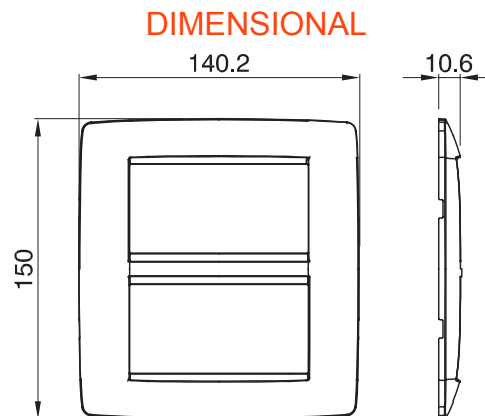

Gama de plăci de uz casnic ChoruSmart, realizate într-o mare varietate de forme, culori, materiale și finisaje. Include cinci forme diferite (UNA, Geo, EGO, LUX, ICE ȘI ICE Touch) pentru cutii dreptunghiulare cu o capacitate de până la 12 module și trei forme diferite (UNA International, GEO International și LUX International) potrivite pentru cutii rotunde/pătrate, atât simple, cât și combinate în configurații orizontale sau verticale, cu o capacitate de 2 până la 2+2+2+2 module. Toate plăcile de uz casnic DIN seria ChoruSmart utilizează aceleași suporturi, fără a fi nevoie de adaptoare suplimentare. Gama include, de asemenea, plăci goale, plăci etanșe IP55 și plăci de contur.

Familie	ONE	Descriere	4+4 module
Culoare	Negru satinat	Material	Tehnopolimer
Finisaj	Finisaj opac	Pentru codurile de asistență	GW16808
Încercare cu fir incandescent	650 °C	Termo-presiune cu bilă	70 °C
Standard	EN 60669-1	Electrocod	0110