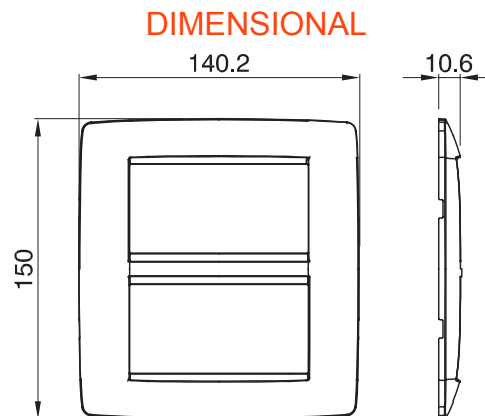

Gama de plăci de uz casnic ChoruSmart, realizate într-o mare varietate de forme, culori, materiale și finisaje. Include cinci forme diferite (UNA, Geo, EGO, LUX, ICE ȘI ICE Touch) pentru cutii dreptunghiulare cu o capacitate de până la 12 module și trei forme diferite (UNA International, GEO International și LUX International) potrivite pentru cutii rotunde/pătrate, atât simple, cât și combinate în configurații orizontale sau verticale, cu o capacitate de 2 până la 2+2+2+2 module. Toate plăcile de uz casnic DIN seria ChoruSmart utilizează aceleași suporturi, fără a fi nevoie de adaptoare suplimentare. Gama include, de asemenea, plăci goale, plăci etanșe IP55 și plăci de contur.

Familie	ONE	Descriere	4+4 module
Culoare	Bej satinat natural	Material	Tehnopolimer
Finisaj	Finisaj opac	Pentru codurile de asistență	GW16808
Încercare cu fir incandescent	650 °C	Termo-presiune cu bilă	70 °C
Standard	EN 60669-1	Electrocod	0110