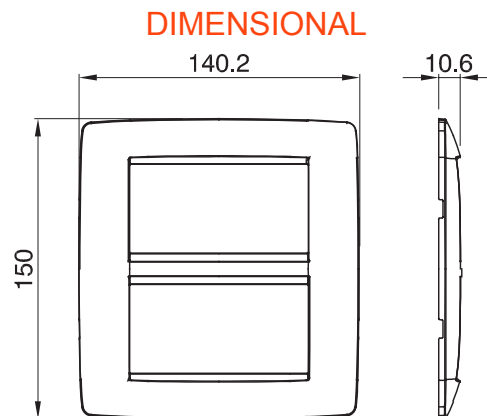

Gama de plăci de uz casnic ChoruSmart, realizate într-o mare varietate de forme, culori, materiale și finisaje. Include cinci forme diferite (UNA, Geo, EGO, LUX, ICE ȘI ICE Touch) pentru cutii dreptunghiulare cu o capacitate de până la 12 module și trei forme diferite (UNA International, GEO International și LUX International) potrivite pentru cutii rotunde/pătrate, atât simple, cât și combinate în configurații orizontale sau verticale, cu o capacitate de 2 până la 2+2+2+2 module. Toate plăcile de uz casnic DIN seria ChoruSmart utilizează aceleași suporturi, fără a fi nevoie de adaptoare suplimentare. Gama include, de asemenea, plăci goale, plăci etanșe IP55 și plăci de contur.

Familie	ONE	Descriere	4+4 module
Culoare	Alb	Material	Tehnopolimer
Finisaj	Lucios	Pentru codurile de asistență	GW16808
Încercare cu fir incandescent	650 °C	Termo-presiune cu bilă	70 °C
Standard	EN 60669-1	Electrocod	0110