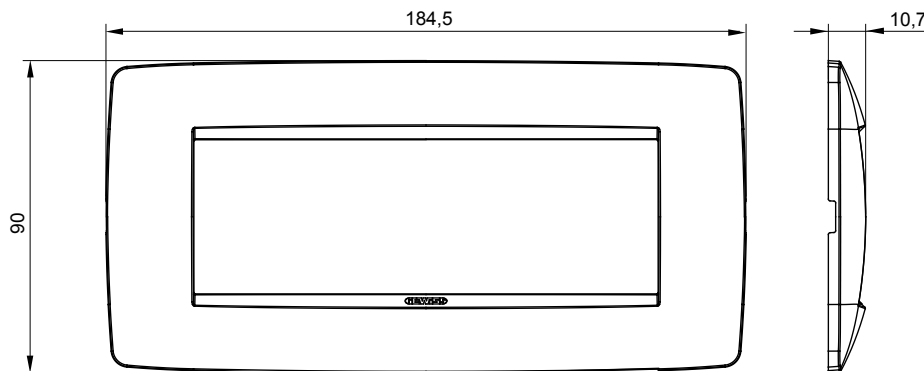

Gama de panouri de uz casnic ChoruSmart, realizate într-o mare varietate de forme, culori, materiale și finisaje. Include cinci forme diferite (ONE, GEO, EGO, LUX, ICE și ICE Touch) pentru doze dreptunghiulare cu o capacitate de până la 12 module și trei forme diferite (UNA International, GEO International și LUX International) potrivite pentru doze rotunde/pătrate, atât simple, cât și combinate în configurații orizontale sau verticale, cu o capacitate de 2 până la 2+2+2 module. Toate panourile de uz casnic din seria ChoruSmart utilizează aceleași suporturi, fără a fi nevoie de adaptoare suplimentare. Gama include, de asemenea, panouri goale, panouri etanșe cu grad de protecție IP55 și panouri de contur.

Familie	ONE	Descriere	6 module
Culoare	Titan	Material	Tehnopolimer
Finisaj	Lucios	Pentru codurile de asistență	GW16806
Încercare cu fir incandescent	650 °C	Termo-presiune cu bilă	70 °C
Standard	EN 60669-1	Electrocod	0110

DIMENSIONAL

TECHNICAL SYMBOLOGY

STANDARDS/APPROVALS