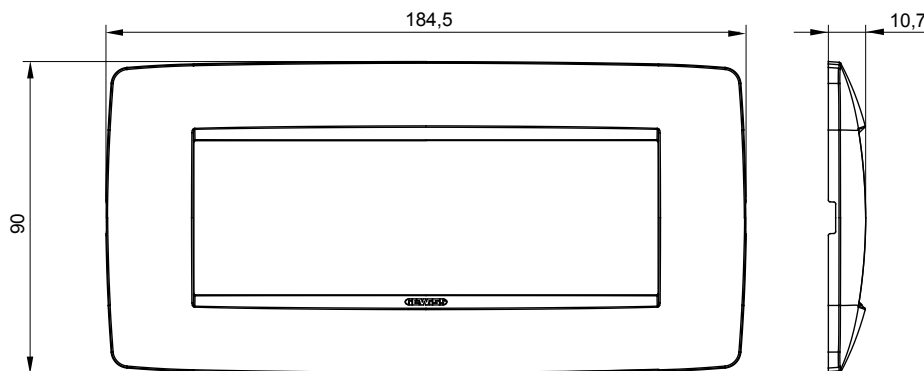

Gama de plăci de uz casnic ChoruSmart, realizate într-o mare varietate de forme, culori, materiale și finisaje. Include cinci forme diferite (UNA, Geo, EGO, LUX, ICE ȘI ICE Touch) pentru cutii dreptunghiulare cu o capacitate de până la 12 module și trei forme diferite (UNA International, GEO International și LUX International) potrivite pentru cutii rotunde/pătrate, atât simple, cât și combinate în configurații orizontale sau verticale, cu o capacitate de 2 până la 2+2+2+2 module. Toate plăcile de uz casnic DIN seria ChoruSmart utilizează aceleași suporturi, fără a fi nevoie de adaptoare suplimentare. Gama include, de asemenea, plăci goale, plăci etanșe IP55 și plăci de curtur.

Familie	ONE	Descriere	6 module
Culoare	Titan	Material	Tehnopolimer
Finisaj	Lucios	Pentru codurile de asistență	GW16806
Încercare cu fir incandescent	650 °C	Termo-presiune cu bilă	70 °C
Standard	EN 60669-1	Electrocod	0110

### DIMENSIONAL

### TECHNICAL SYMBOLOGY

**GWT**

650 °C

70 °C