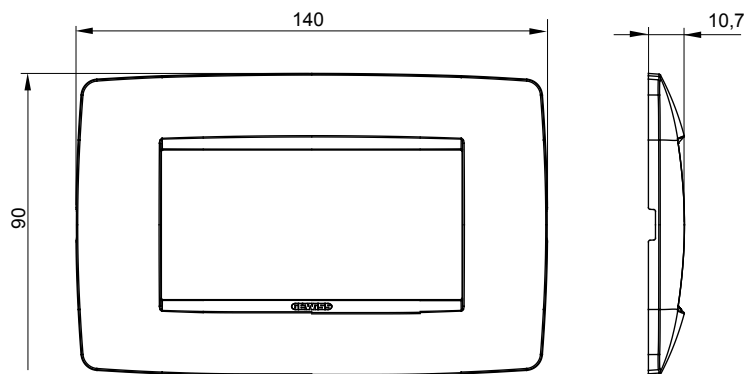

Gama de plăci de uz casnic ChoruSmart, realizate într-o mare varietate de forme, culori, materiale și finisaje. Include cinci forme diferite (UNA, Geo, EGO, LUX, ICE ȘI ICE Touch) pentru cutii dreptunghiulare cu o capacitate de până la 12 module și trei forme diferite (UNA International, GEO International și LUX International) potrivite pentru cutii rotunde/pătrate, atât simple, cât și combinate în configurații orizontale sau verticale, cu o capacitate de 2 până la 2+2+2+2 module. Toate plăcile de uz casnic DIN seria ChoruSmart utilizează aceleași suporturi, fără a fi nevoie de adaptoare suplimentare. Gama include, de asemenea, plăci goale, plăci etanșe IP55 și plăci de contur.

Familie	ONE	Descriere	4 module
Culoare	Negru satinat	Material	Tehnopolimer
Finisaj	Finisaj opac	Pentru codurile de asistență	GW16804, GW16804N
Încercare cu fir incandescent	650 °C	Termo-presiune cu bilă	70 °C
Standard	EN 60669-1	Electrocod	0110

DIMENSIONAL

TECHNICAL SYMBOLOGY

STANDARDS/APPROVALS