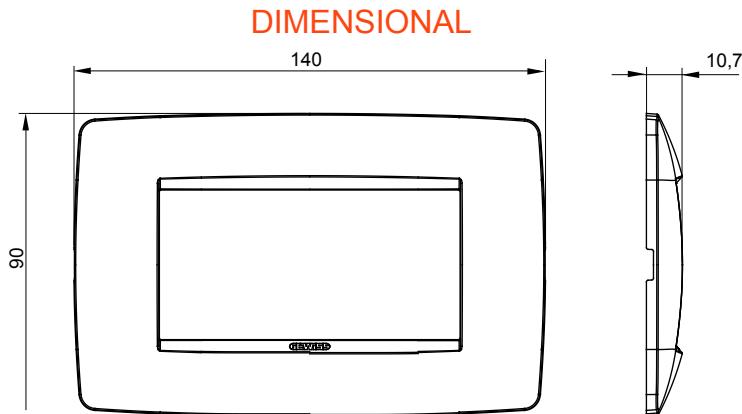

Gama de plăci de uz casnic ChoruSmart, realizate într-o mare varietate de forme, culori, materiale și finisaje. Include cinci forme diferite (UNA, Geo, EGO, LUX, ICE ȘI ICE Touch) pentru cutii dreptunghiulare cu o capacitate de până la 12 module și trei forme diferite (UNA International, GEO International și LUX International) potrivite pentru cutii rotunde/pătrate, atât simple, cât și combinate în configurații orizontale sau verticale, cu o capacitate de 2 până la 2+2+2+2 module. Toate plăcile de uz casnic DIN seria ChoruSmart utilizează aceleași suporturi, fără a fi nevoie de adaptoare suplimentare. Gama include, de asemenea, plăci goale, plăci etanșe IP55 și plăci de contur.

Familie	ONE	Descriere	4 module
Culoare	Bej satinat natural	Material	Tehnopolimer
Finisaj	Finisaj opac	Pentru codurile de asistență	GW16804, GW16804N
Încercare cu fir incandescent	650 °C	Termo-presiune cu bilă	70 °C
Standard	EN 60669-1	Electrocod	0110