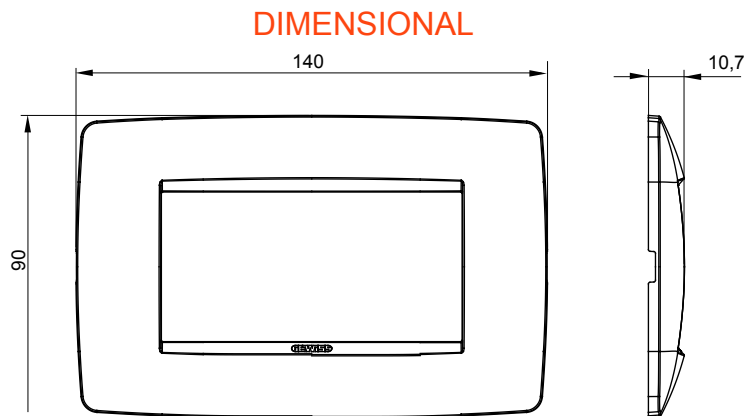

Gama de plăci de uz casnic ChoruSmart, realizate într-o mare varietate de forme, culori, materiale și finisaje. Include cinci forme diferite (UNA, Geo, EGO, LUX, ICE ȘI ICE Touch) pentru cutii dreptunghiulare cu o capacitate de până la 12 module și trei forme diferite (UNA International, GEO International și LUX International) potrivite pentru cutii rotunde/pătrate, atât simple, cât și combinate în configurații orizontale sau verticale, cu o capacitate de 2 până la 2+2+2+2 module. Toate plăcile de uz casnic DIN seria ChoruSmart utilizează aceleași suporturi, fără a fi nevoie de adaptoare suplimentare. Gama include, de asemenea, plăci goale, plăci etanșe IP55 și plăci de contur.

Familie	ONE	Descriere	4 module
Culoare	Alb	Material	Tehnopolimer
Finisaj	Lucios	Pentru codurile de asistență	GW16804, GW16804N
Încercare cu fir incandescent	650 °C	Termo-presiune cu bilă	70 °C
Standard	EN 60669-1	Electrocod	0110