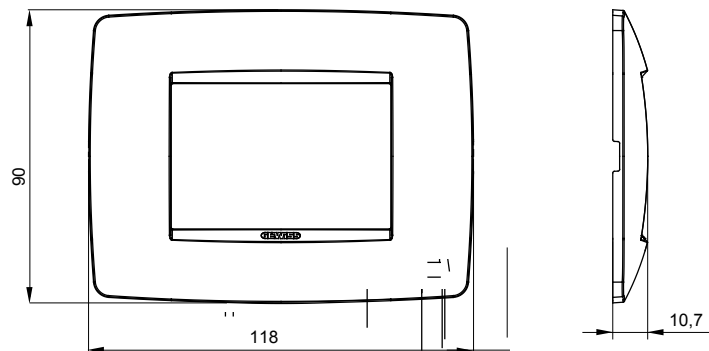

DIMENSIONAL

TECHNICAL SYMBOLOGY

STANDARDS/APPROVALS