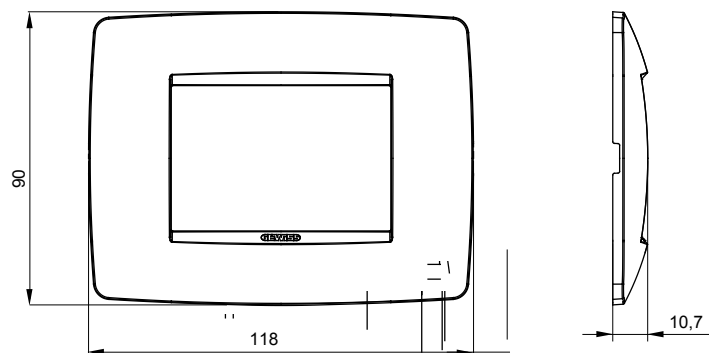

Gama de plăci de uz casnic ChoruSmart, realizate într-o mare varietate de forme, culori, materiale și finisaje. Include cinci forme diferite (UNA, Geo, EGO, LUX, ICE ȘI ICE Touch) pentru cutii dreptunghiulare cu o capacitate de până la 12 module și trei forme diferite (UNA International, GEO International și LUX International) potrivite pentru cutii rotunde/pătrate, atât simple, cât și combinate în configurații orizontale sau verticale, cu o capacitate de 2 până la 2+2+2+2 module. Toate plăcile de uz casnic DIN seria ChoruSmart utilizează aceleași suporturi, fără a fi nevoie de adaptoare suplimentare. Gama include, de asemenea, plăci goale, plăci etanșe IP55 și plăci de contur.

Familie	ONE	Descriere	3 module
Culoare	Bej satinat natural	Material	Tehnopolimer
Finisaj	Finisaj opac	Pentru codurile de asistență	GW16803, GW16803N
Încercare cu fir incandescent	650 °C	Termo-presiune cu bilă	70 °C
Standard	EN 60669-1	Electrocod	0110

### DIMENSIONAL