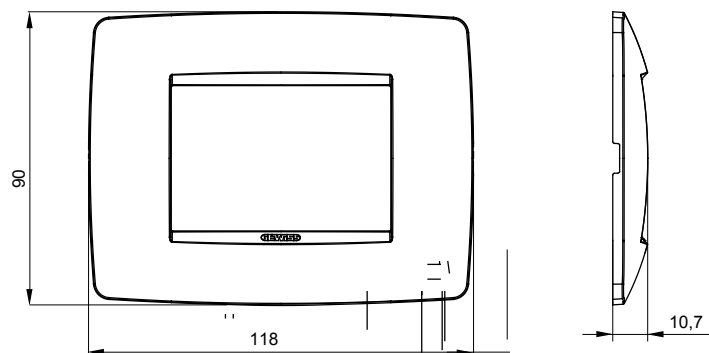

Gama de plăci de uz casnic ChoruSmart, realizate într-o mare varietate de forme, culori, materiale și finisaje. Include cinci forme diferite (UNA, Geo, EGO, LUX, ICE ȘI ICE Touch) pentru cutii dreptunghiulare cu o capacitate de până la 12 module și trei forme diferite (UNA International, GEO International și LUX International) potrivite pentru cutii rotunde/pătrate, atât simple, cât și combinate în configurații orizontale sau verticale, cu o capacitate de 2 până la 2+2+2+2 module. Toate plăcile de uz casnic DIN seria ChoruSmart utilizează aceleași suporturi, fără a fi nevoie de adaptoare suplimentare. Gama include, de asemenea, plăci goale, plăci etanșe IP55 și plăci de contur.

Familie	ONE	Descriere	3 module
Culoare	Toner negru	Material	Tehnopolimer
Finisaj	Lucios	Pentru codurile de asistență	GW16803, GW16803N
Încercare cu fir incandescent	650 °C	Termo-presiune cu bilă	70 °C
Standard	EN 60669-1	Electrocod	0110

DIMENSIONAL

TECHNICAL SYMBOLOGY

GWT

650 °C

70 °C

STANDARDS/APPROVALS