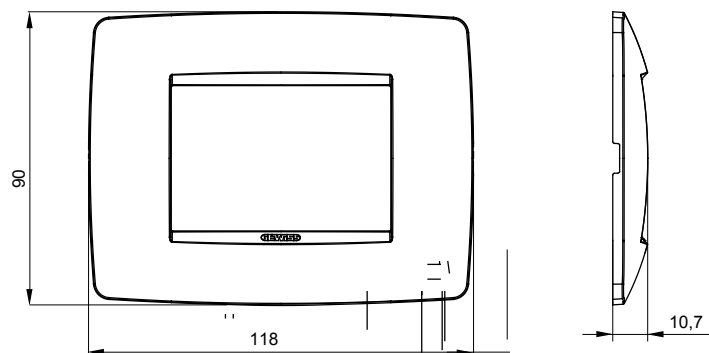

DIMENSIONAL

TECHNICAL SYMBOLOGY

STANDARDS/APPROVALS