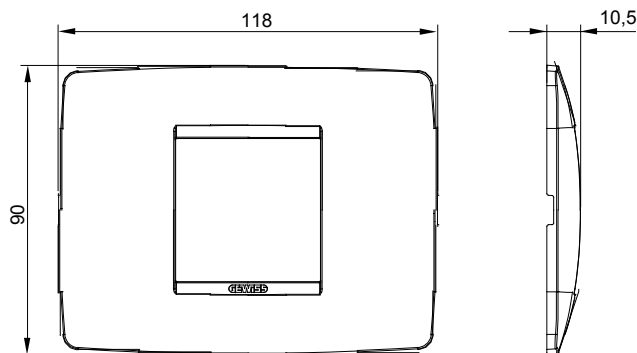

Gama de plăci de uz casnic ChoruSmart, realizate într-o mare varietate de forme, culori, materiale și finisaje. Include cinci forme diferite (UNA, Geo, EGO, LUX, ICE ȘI ICE Touch) pentru cutii dreptunghiulare cu o capacitate de până la 12 module și trei forme diferite (UNA International, GEO International și LUX International) potrivite pentru cutii rotunde/pătrate, atât simple, cât și combinate în configurații orizontale sau verticale, cu o capacitate de 2 până la 2+2+2+2 module. Toate plăcile de uz casnic DIN seria ChoruSmart utilizează aceleași suporturi, fără a fi nevoie de adaptoare suplimentare. Gama include, de asemenea, plăci goale, plăci etanșe IP55 și plăci de contur.

Familie	ONE	Descriere	2 module
Culoare	Cupru moale	Material	Tehnopolimer
Finisaj	Finisaj opac	Pentru codurile de asistență	GW16802, GW16803, GW16803N
Încercare cu fir incandescent	650 °C	Termo-presiune cu bilă	70 °C
Standard	EN 60669-1	Electrocod	0110

DIMENSIONAL

TECHNICAL SYMBOLOGY

STANDARDS/APPROVALS