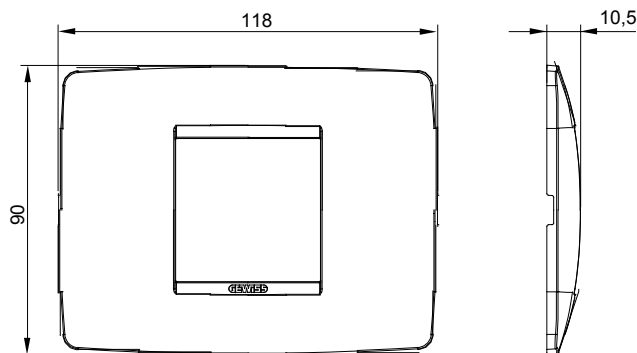

Gama de plăci de uz casnic ChoruSmart, realizate într-o mare varietate de forme, culori, materiale și finisaje. Include cinci forme diferite (UNA, Geo, EGO, LUX, ICE ȘI ICE Touch) pentru cutii dreptunghiulare cu o capacitate de până la 12 module și trei forme diferite (UNA International, GEO International și LUX International) potrivite pentru cutii rotunde/pătrate, atât simple, cât și combinate în configurații orizontale sau verticale, cu o capacitate de 2 până la 2+2+2+2 module. Toate plăcile de uz casnic DIN seria ChoruSmart utilizează aceleași suporturi, fără a fi nevoie de adaptoare suplimentare. Gama include, de asemenea, plăci goale, plăci etanșe IP55 și plăci de curtur.

Familie	ONE	Descriere	2 module
Culoare	Bej satinat natural	Material	Tehnopolimer
Finisaj	Finisaj opac	Pentru codurile de asistență	GW16802, GW16803, GW16803N
Încercare cu fir incandescent	650 °C	Termo-presiune cu bilă	70 °C
Standard	EN 60669-1	Electrocod	0110

### DIMENSIONAL