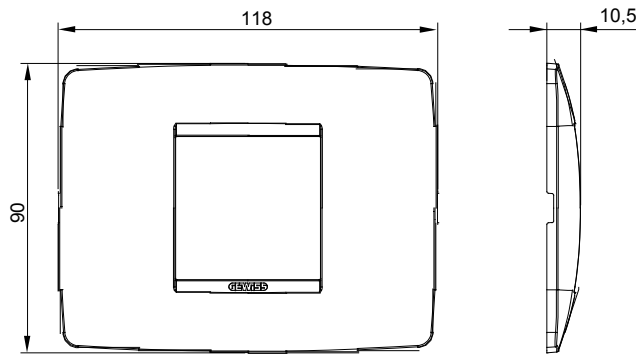

Gama de plăci de uz casnic ChoruSmart, realizate într-o mare varietate de forme, culori, materiale și finisaje. Include cinci forme diferite (UNA, Geo, EGO, LUX, ICE ȘI ICE Touch) pentru cutii dreptunghiulare cu o capacitate de până la 12 module și trei forme diferite (UNA International, GEO International și LUX International) potrivite pentru cutii rotunde/pătrate, atât simple, cât și combinate în configurații orizontale sau verticale, cu o capacitate de 2 până la 2+2+2+2 module. Toate plăcile de uz casnic DIN seria ChoruSmart utilizează aceleași suporturi, fără a fi nevoie de adaptoare suplimentare. Gama include, de asemenea, plăci goale, plăci etanșe IP55 și plăci de contur.

Familie	ONE	Descriere	2 module
Culoare	Ivoriu	Material	Tehnopolimer
Finisaj	Lucios	Pentru codurile de asistență	GW16802, GW16803, GW16803N
Încercare cu fir incandescent	650 °C	Termo-presiune cu bilă	70 °C
Standard	EN 60669-1	Electrocod	0110

### DIMENSIONAL