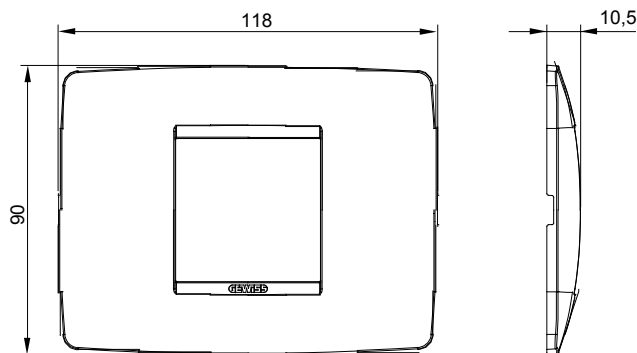

Gama de plăci de uz casnic ChoruSmart, realizate într-o mare varietate de forme, culori, materiale și finisaje. Include cinci forme diferite (UNA, Geo, EGO, LUX, ICE ȘI ICE Touch) pentru cutii dreptunghiulare cu o capacitate de până la 12 module și trei forme diferite (UNA International, GEO International și LUX International) potrivite pentru cutii rotunde/pătrate, atât simple, cât și combinate în configurații orizontale sau verticale, cu o capacitate de 2 până la 2+2+2+2 module. Toate plăcile de uz casnic DIN seria ChoruSmart utilizează aceleași suporturi, fără a fi nevoie de adaptoare suplimentare. Gama include, de asemenea, plăci goale, plăci etanșe IP55 și plăci de contur.

Familie	ONE	Descriere	2 module
Culoare	Alb	Material	Tehnopolimer
Finisaj	Lucios	Pentru codurile de asistență	GW16802, GW16803, GW16803N
Încercare cu fir incandescent	650 °C	Termo-presiune cu bilă	70 °C
Standard	EN 60669-1	Electrocod	0110

### DIMENSIONAL

### TECHNICAL SYMBOLOGY

**GWT**

650 °C

70 °C