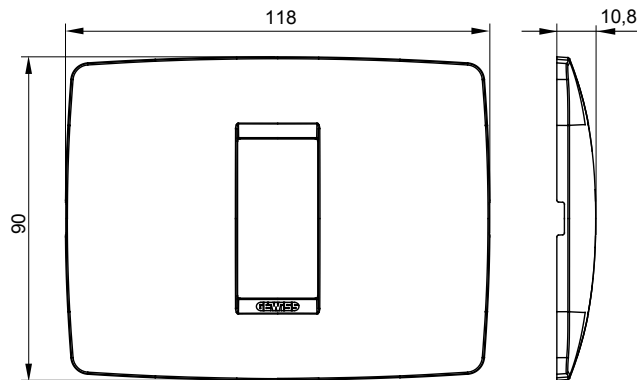

Gama de plăci de uz casnic ChoruSmart, realizate într-o mare varietate de forme, culori, materiale și finisaje. Include cinci forme diferite (UNA, Geo, EGO, LUX, ICE ȘI ICE Touch) pentru cutii dreptunghiulare cu o capacitate de până la 12 module și trei forme diferite (UNA International, GEO International și LUX International) potrivite pentru cutii rotunde/pătrate, atât simple, cât și combinate în configurații orizontale sau verticale, cu o capacitate de 2 până la 2+2+2+2 module. Toate plăcile de uz casnic DIN seria ChoruSmart utilizează aceleași suporturi, fără a fi nevoie de adaptoare suplimentare. Gama include, de asemenea, plăci goale, plăci etanșe IP55 și plăci de contur.

Familie	ONE	Descriere	1 modul
Culoare	Titan	Material	Tehnopolimer
Finisaj	Lucios	Pentru codurile de asistență	GW16802, GW16803, GW16803N
Încercare cu fir incandescent	650 °C	Termo-presiune cu bilă	70 °C
Standard	EN 60669-1	Electrocod	0110

DIMENSIONAL

TECHNICAL SYMBOLOGY

STANDARDS/APPROVALS