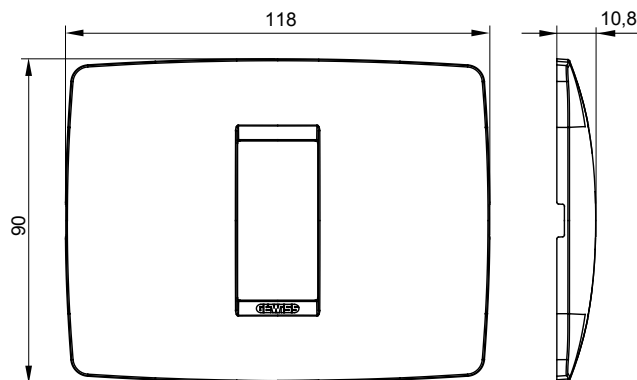

Gama de plăci de uz casnic ChoruSmart, realizate într-o mare varietate de forme, culori, materiale și finisaje. Include cinci forme diferite (UNA, Geo, EGO, LUX, ICE ȘI ICE Touch) pentru cutii dreptunghiulare cu o capacitate de până la 12 module și trei forme diferite (UNA International, GEO International și LUX International) potrivite pentru cutii rotunde/pătrate, atât simple, cât și combinate în configurații orizontale sau verticale, cu o capacitate de 2 până la 2+2+2+2 module. Toate plăcile de uz casnic DIN seria ChoruSmart utilizează aceleași suporturi, fără a fi nevoie de adaptoare suplimentare. Gama include, de asemenea, plăci goale, plăci etanșe IP55 și plăci de curtur.

Familie	ONE	Descriere	1 modul
Culoare	Aur	Material	Tehnopolimer
Finisaj	Finisaj opac	Pentru codurile de asistență	GW16802, GW16803, GW16803N
Încercare cu fir incandescent	650 °C	Termo-presiune cu bilă	70 °C
Standard	EN 60669-1	Electrocod	0110

DIMENSIONAL

TECHNICAL SYMBOLOGY

STANDARDS/APPROVALS