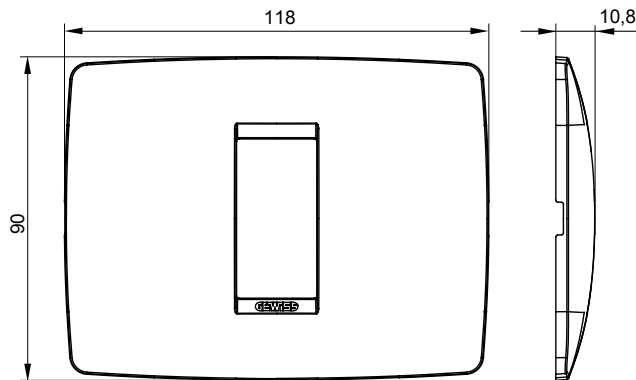

Gama de plăci de uz casnic ChoruSmart, realizate într-o mare varietate de forme, culori, materiale și finisaje. Include cinci forme diferite (UNA, Geo, EGO, LUX, ICE ȘI ICE Touch) pentru cutii dreptunghiulare cu o capacitate de până la 12 module și trei forme diferite (UNA International, GEO International și LUX International) potrivite pentru cutii rotunde/pătrate, atât simple, cât și combinate în configurații orizontale sau verticale, cu o capacitate de 2 până la 2+2+2+2 module. Toate plăcile de uz casnic DIN seria ChoruSmart utilizează aceleași suporturi, fără a fi nevoie de adaptoare suplimentare. Gama include, de asemenea, plăci goale, plăci etanșe IP55 și plăci de contur.

Familie	ONE	Descriere	1 modul
Culoare	Bej satinat natural	Material	Tehnopolimer
Finisaj	Finisaj opac	Pentru codurile de asistență	GW16802, GW16803, GW16803N
Încercare cu fir incandescent	650 °C	Termo-presiune cu bilă	70 °C
Standard	EN 60669-1	Electrocod	0110

### DIMENSIONAL