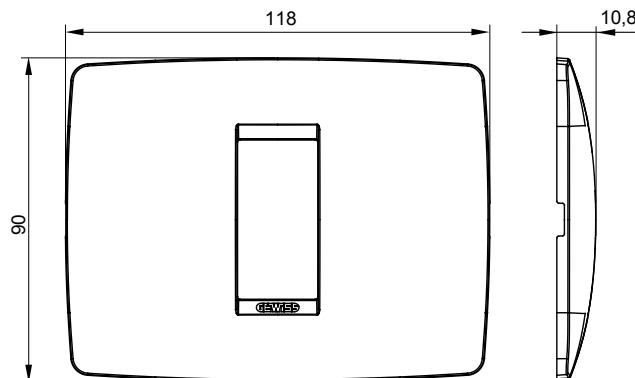

Gama de panouri de uz casnic ChoruSmart, realizate într-o mare varietate de forme, culori, materiale și finisaje. Include cinci forme diferite (ONE, GEO, EGO, LUX, ICE și ICE Touch) pentru doze dreptunghiulare cu o capacitate de până la 12 module și trei forme diferite (UNA International, GEO International și LUX International) potrivite pentru doze rotunde/pătrate, atât simple, cât și combinate în configurații orizontale sau verticale, cu o capacitate de 2 până la 2+2+2+2 module. Toate panourile de uz casnic din seria ChoruSmart utilizează aceleași suporturi, fără a fi nevoie de adaptoare suplimentare. Gama include, de asemenea, panouri goale, panouri etanșe cu grad de protecție IP55 și panouri de contur.

Familie	ONE	Descriere	1 modul
Culoare	Roșu toscan	Material	Tehnopolimer
Finisaj	Finisaj opac	Pentru codurile de asistență	GW16802, GW16803, GW16803N
Încercare cu fir incandescent	650 °C	Termo-presiune cu bilă	70 °C
Standard	EN 60669-1	Electrocod	0110

DIMENSIONAL

TECHNICAL SYMBOLOGY

STANDARDS/APPROVALS