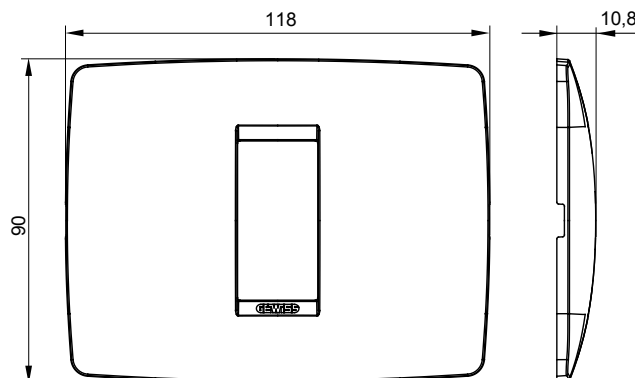

Gama de plăci de uz casnic ChoruSmart, realizate într-o mare varietate de forme, culori, materiale și finisaje. Include cinci forme diferite (UNA, Geo, EGO, LUX, ICE ȘI ICE Touch) pentru cutii dreptunghiulare cu o capacitate de până la 12 module și trei forme diferite (UNA International, GEO International și LUX International) potrivite pentru cutii rotunde/pătrate, atât simple, cât și combinate în configurații orizontale sau verticale, cu o capacitate de 2 până la 2+2+2+2 module. Toate plăcile de uz casnic DIN seria ChoruSmart utilizează aceleași suporturi, fără a fi nevoie de adaptoare suplimentare. Gama include, de asemenea, plăci goale, plăci etanșe IP55 și plăci de curtur.

Familie	ONE	Descriere	1 modul
Culoare	Câneală	Material	Tehnopolimer
Finisaj	Lucios	Pentru codurile de asistență	GW16802, GW16803, GW16803N
Încercare cu fir incandescent	650 °C	Termo-presiune cu bilă	70 °C
Standard	EN 60669-1	Electrocod	0110

DIMENSIONAL

TECHNICAL SYMBOLOGY

GWT

650 °C

70 °C

STANDARDS/APPROVALS