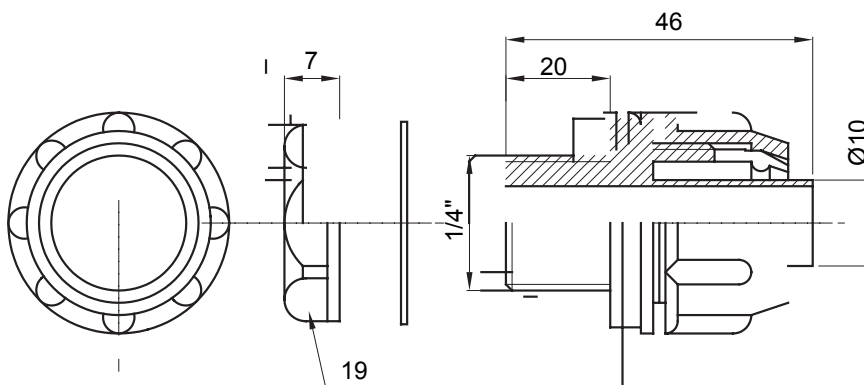

Proste i obrotowe dławiki do osłony o stopniu ochrony IP54.

Kolor	Szary RAL 7035	Ochrona IP	IP54
GAZOWY podziałka	1/4"	Ośłona Ø (mm)	10
lampy	Stały	Electrocod	210

DIMENSIONAL

TECHNICAL SYMBOLOGY

IP

IP54

STANDARDS/APPROVALS