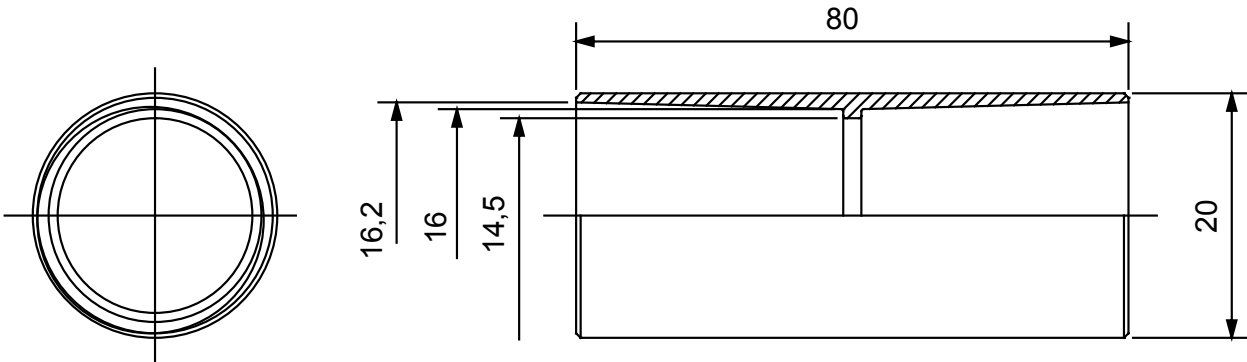

Elementy przeznaczone do trasowania sztywnych osłon kablowych o stopniu ochrony IP40 oraz IP67..

|                  |                |                  |  |
|------------------|----------------|------------------|--|
| Kolor            | Szary RAL 7035 | Ochrona IP       | IP40                                     |
| Ø przewodów (mm) | 16             | Rodzaj materiału | Halogen free in compliance with EN 50642 |
| Electrocod       | 21221          |                  |  |

### DIMENSIONAL