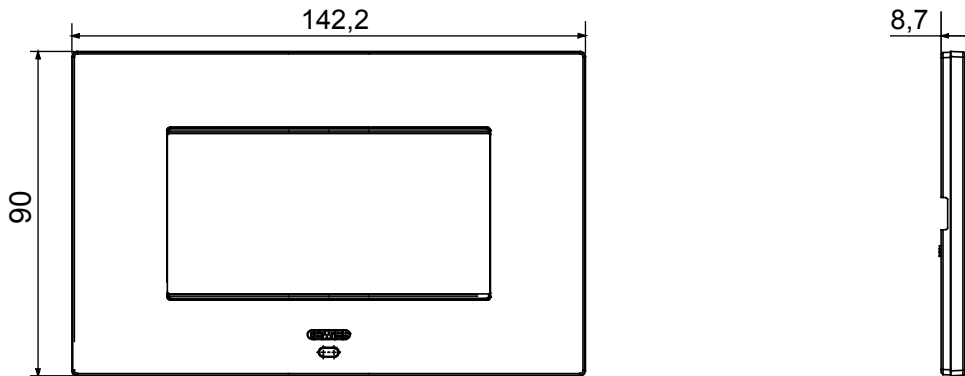

Smart plate can be used with Home Gateway for "CONNECTED SMART HOME" solutions. The EGO SMART plates integrate with the connected devices of the ChoruSmart system, they go beyond pure aesthetics and become an element of interaction with the user. The plates communicate with the other connected devices and, using RGB perimeter LED strips and a graphic display, can communicate operating statuses and any alarms detected by the smart functions that control the home to the user. The traditional EGO SMART and EGO plates can be used in the same system as they are designed to blend in perfectly.

Kolor	Dark sand	Opis	4 zespoły
Do wspornika o kodzie	GW16804N	Układ zasilania	Za pośrednictwem jednego z odpowiednich podłączonych urządzeń zainstalowanych w nim lub za pośrednictwem dedykowanego zasilacza GWA1700
Norma	2014/35/EU, 2014/30/EU, 2011/65/EU + 2015/863, EN 62368-1, EN 55032, EN 55035, EN IEC 63000	Długość Temperatury	-5 ÷ +45 °C
Wilgotność względna (bez kondensacji)	Max 93%	Ochrona IP	IP20
Funkcje	Informacje o systemie/stanie z komunikatami na wyświetlaczu i powiadomieniami za pomocą pasków LED RGB.	Materiał	Lakierowany technopolimer
Wykończenie	Wykończenie nieprzezroczyste	Próba rozżarzoną drutem	650 °C
Twardość kulkowa	70 °C	Rodzina	EGO SMART
Interfejs użytkownika	Tablica wyposażona jest w wyświetlacz dot-matrix i paski LED RGB		

### DIMENSIONAL