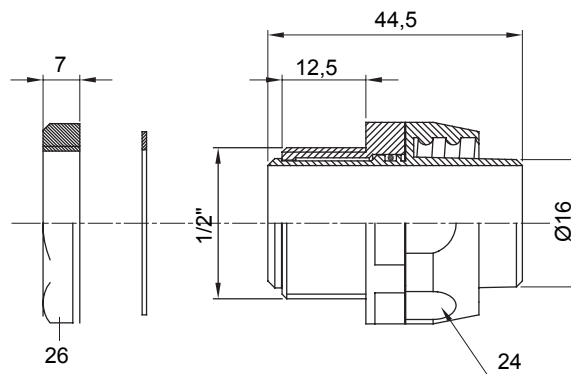

Recht en draaiend koppelstuk voor huls met beschermingsgraad IP54.

Kleur	Grijs RAL 7035	IP waarde	IP54
GAS pitch	1/2"	Schacht Ø (mm)	16
Type	Draaibaar	Electrocod	210

DIMENSIONAL

TECHNICAL SYMBOLOGY

IP54

STANDARDS/APPROVALS