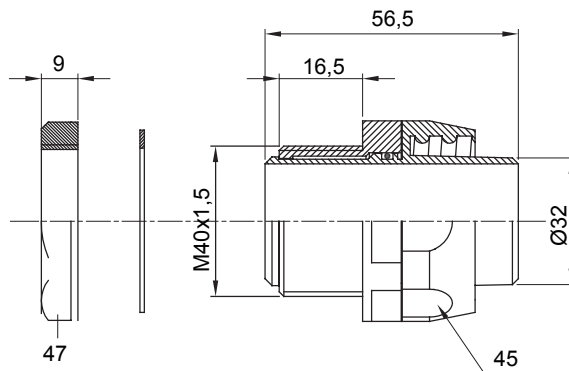

Recht en draaiend koppelstuk voor huls met beschermingsgraad IP54.

Kleur	Grijs RAL 7035	IP waarde	IP54
ISO pitch	M 40 x 1,5	Schacht Ø (mm)	32
Soort pitch	M40	Type	Draaibaar
Electrocod	210		

DIMENSIONAL

TECHNICAL SYMBOLOGY