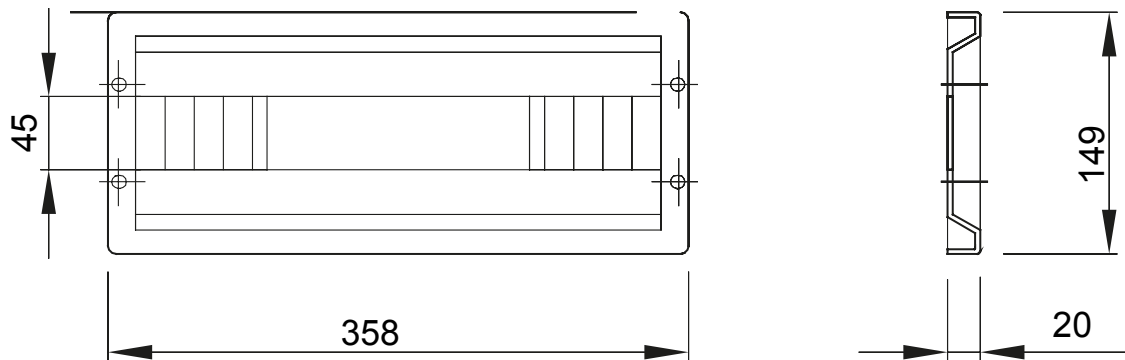

Accessoires en aanvullende items voor distributie- en automatiseringskasten serie 46.

Kleur	Grijs RAL 7035	Kenmerken	Halogeenvrij
Montage	Snel en gemakkelijk	Hoogte	1 module
Voor standaard bordes (mm)	405	Aant. modules EN 50022	18
Geleverde accessoires	Bevestigingsaccessoires	Geschikt voor	46QP - 46QM - 46QX
Electrocod	0303		

### DIMENSIONAL