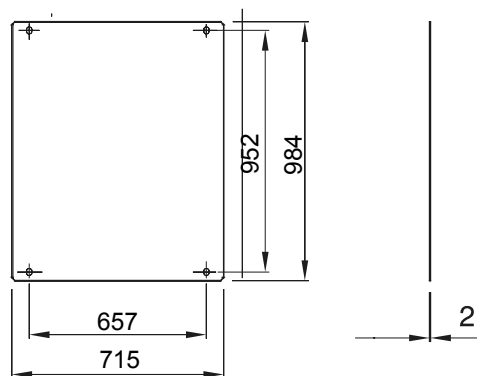

Accessoires en aanvullende items voor distributie- en automatiseringskasten serie 46.

Voor borden L x H (mm)	800 x 1060	Geschikt voor	46QP - 46QM - 46QX
Type	Volledig	Type materiaal	Staal
Electrocod	0303		

DIMENSIONAL

STANDARDS/APPROVALS