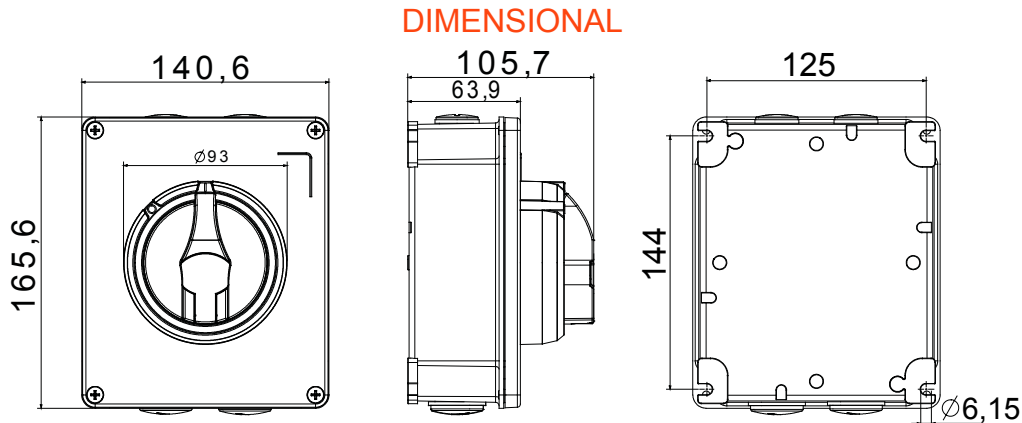

70 RT HP is een compleet aanbod van isolatiedraaischakelaars van 16 A tot 160 A, verkrijgbaar in dozen van zowel isolatiemateriaal als metaal, in versies voor besturing of noodgevallen, compatibel met de belangrijkste toepassingen voor huishoudelijke, tertiaire of industriële omgevingen. Gelijkstroomversies voor fotovoltaïsche toepassingen zijn ook verkrijgbaar van 16 A tot 40 A in isolatiedoos. De serie wordt afgerond met versies voor kast van 16 A tot 1000 A en voor DIN-railbevestiging van 16 A tot 63 A, die kunnen worden voorzien van aanvullende contacten. De apparaten zijn ontworpen om de bedradingstijd te reduceren, de installatie te faciliteren en de maximale veiligheid en robuustheid, zelfs onder de meest veeleisende omstandigheden, te garanderen.

Installatieautomaat	Roterende lastscheider	Versie	Doos
Materiaal	Metaal	Type	Voor noodgevallen
Nominale stroom (A)	40	Aant. polen	4P
Kleur knop	Rood	Vergrendelbaar	JA (max. 3 sloten op UIT)
IP waarde	IP66	Mechanische weerstand	IK10 (doos); IK08 (knop)
Omgevingstemperatuur	-25 +60 °C	Dekselschroeven (aant. en type)	4 metalen schroeven
Stroom bij AC21A (415 V)	40	Gaten aansluiting	2 x M20 + 2 x M25
Stroom in AC22A (415V)	40	Type accessoire	Max. 2 hulpcontacten (1 per zijde)
Stroom in AC23A (415V)	40	Kabel sectie	1-10 mm <sup>2</sup>