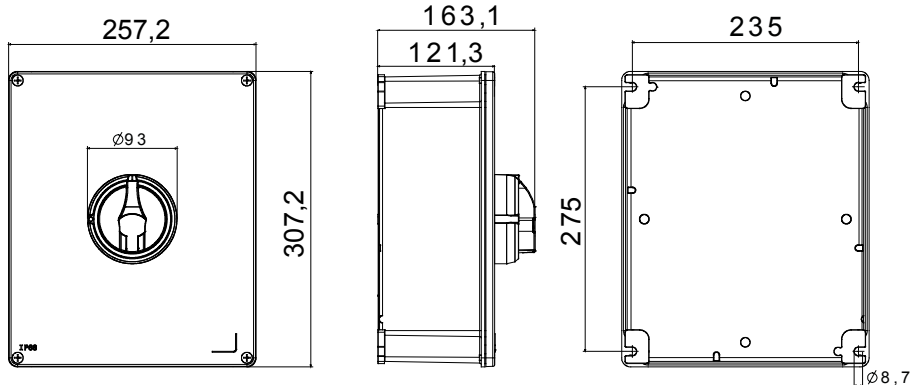

DIMENSIONAL

TECHNICAL SYMBOLOGY

IP

IP66

IK

IK10 (doos); IK08 (knop)

STANDARDS/APPROVALS