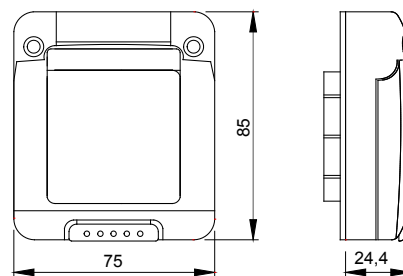

Kleur	Grijs RAL 7035	Type deur	Met membraan
Deurkleur	Transparant	IP waarde	IP55
Isolatie klasse	II	Mechanische weerstand	IK07
Aant. SYSTEEM modules	2	Dekselschroeven	Rvs
Koppel schroeven aandraaien	0.8 NM	Afmetingen LxH (mm)	75 x 85
Gloeidraadtest	650 °C	Thermodruk met kogel	70 °C
Standaard	EN 60669-1	Installatie temperatuur	-25 +60 °C
Electrocod	0110		

### DIMENSIONAL