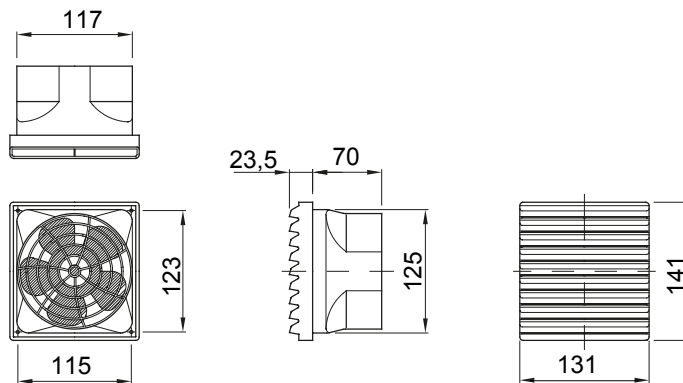

Accessoires en aanvullende items voor distributie- en automatiseringskasten serie 46.

IP waarde	IP44	Nominale spanning	230 V - 50 / 60 Hz
Schroeven hartafstand (mm)	123 x 115	Bevestigings gat (mm)	125 x 117
Omschrijving	Ventilatiekit	Serie	CVX630K / CVX630M / CVX1600 / 38LAN
Frequentie	50/60 Hz	Geschikt voor	46QP - 46QM - 46QX
Voltage	230 Vac	Electrocod	0303

DIMENSIONAL

TECHNICAL SYMBOLOGY

IP

IP44

STANDARDS/APPROVALS