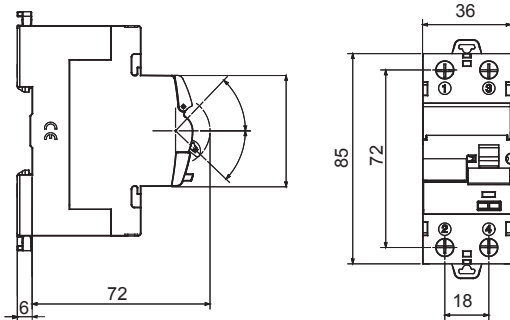

Product Data Sheet

GWD4238

90-serie aardlekschakelaars

Omschrijving	AARDLEKSCHAKELAAR
Code	IDP
Aant. polen	2P
Aant. modules	2
Nominale stroom	63 A
Nominale aardlekstroom	500 mA
Type	A[S]
Nominale spanning (IEC/EN 61008-1, 61008-2-1)	230/240 V

Standaard	IEC/EN 61008-1, IEC/EN 61008-2-1	Nominale frequentie (Hz)	50/60 Hz
Isolatievoltage (Ui)	500 V	Nominale impuls schokbestendigheidsspanning (Uimp)	4 kV
Overspannings categorie	III	Immunitetsniveau (8/20 μs)	3000 A
Sectie rigide kabel	<=1x35 - <=2x16 - <=1x16+2x10 mm²	Sectie flexibele kabel	<=1x35 - <=2x16 - <=1x16+2x10 mm²
Nominale aandraaikoppel	3 Nm	Dubbele verbinding	JA (stroomopwaarts en stroomafwaarts)
Bedrijfstemperatuur	-25 +60 °C (40 °C met onderbelasting)	Opslagtemperatuur	-40 +70 °C
Elektrische duurbestendigheid	≥ 10.000	Mechanische duurbestendigheid	≥ 20000
Comptabiliteit aanvullingen	Ja	Comptabiliteit ReStart	Ja
Montage positie	Elke		

DIMENSIONAL