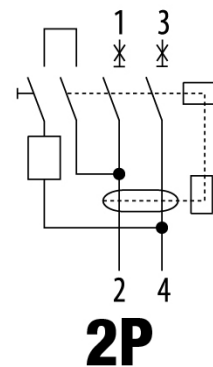

WIRING DIAGRAM

STANDARDS/APPROVALS

GEWISS S.p.A. Via Domenico Bosatelli 1
24069 Cenate Sotto - Bergamo - Italy
tel. +39 035 94 61 11 fax +39 035 94 69 09

www.gewiss.com
sat@gewiss.com
Last update 17/04/2026

Data, measures, designs and pictures are shown only as informative purposes, and could be changed without previous notice