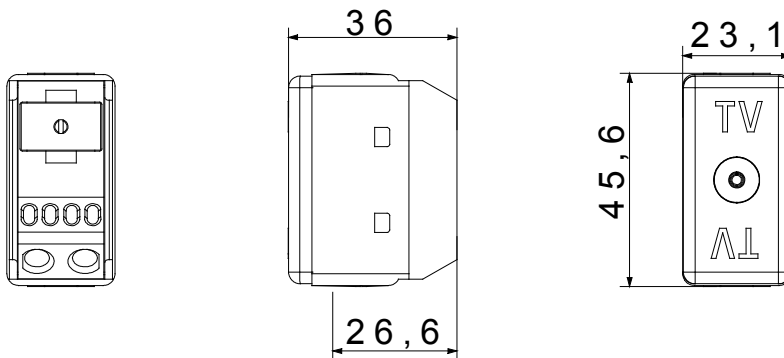

Categorie	TV wandcontactdoos	Omschrijving	Vertakt
Type	-	Kleur	Zwart
Demping	20 dB	Frequentie	40-860 MHz
Afscherming	-	Voor connector type	IEC vrouwelijk Ø 9,5 mm
Standaard	-	Aant. SYSTEEM modules	1
Kabelbevestiging	Met schroeven	Behuizing	-
Materiaal	Technopolymeer	Electrocod	0131

### DIMENSIONAL