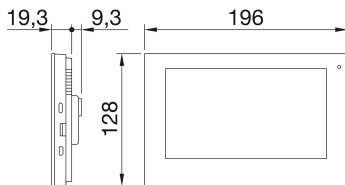

7" touch panelen, geschikt voor het beheer en de supervisie van alle functies van het Gewiss Smart Home-systeem, met een speciale intuïtieve grafische interface, geïntegreerd via Smart Gateway. Het paneel voert ook de interne IP-video-intercomstationsfuncties uit, op basis van de SIP-norm, compatibel met het IP-video-intercomsysteem van 2N. De installatie wordt aan de wand gemonteerd.

Omschrijving	TOUCH paneel	Kleur	Wit
Display	7"	Resolutie	1024x600
Contrast	800:1	Helderheid (cd/m2)	340
Cameraresolutie	2 megapixel (FF)	Videocompressie	H.264
Audio-interfaces	1 microfoon, 2 luidsprekers	Audiocompressie	G.711
Voeding voltage	12-24 Vdc / PoE	Vermogen invoer	13 VA
Radioverbindingen	Wifi (IEEE 802.11 a/b/g/n - 2.4GHz/5GHz)	Interfaces	micro-USB, micro-SD, RJ45
Standaard	2014/53/UE, RoHS 2011/65/EU	IP graad	IP20
Afmetingen LxHxD (mm)	196x128x19	Bedrijfs temperatuur	-5 ÷ +45 °C
Opslagtemperatuur	-25 ÷ +55 °C	Electrocod	3800

## DIMENSIONAL