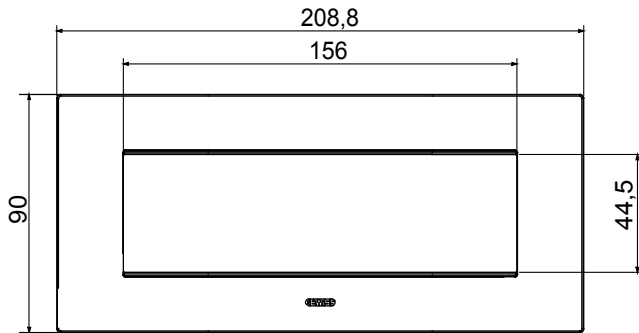

Serie van ChoruSmart huishoudelijke platen, gemaakt in een brede verscheidenheid aan vormen, kleuren, materialen en afwerkingen. Ze omvat vijf verschillende vormen (ONE, GEO, EGO, LUX, ICE en ICE Touch) voor rechthoekige dozen met een capaciteit tot 12 modules en drie verschillende vormen (ONE International, GEO International en LUX International) geschikt voor ronde/vierkante dozen, zowel enkelvoudig als gecombineerd in horizontale en verticale configuraties, met een capaciteit van 2 tot 2+2+2+2 modules. Alle platen van de ChoruSmart huishoudelijke serie gebruiken dezelfde steunen, zonder de behoefte aan aanvullende adapters. De serie omvat ook blanco platen, waterdichte IP55-platen en contourplaten.

Familie	EGO	Omschrijving	7 modules
Kleur	Zacht koper	Materiaal	Technopolymeer
Afwerking	Dekkende afwerking	Voor ondersteuning codes	GW16807N
Gloeidraadtest	650 °C	Thermodruk met kogel	70 °C
Standaard	EN 60669-1	Electrocod	0110

DIMENSIONAL

TECHNICAL SYMBOLOGY

STANDARDS/APPROVALS