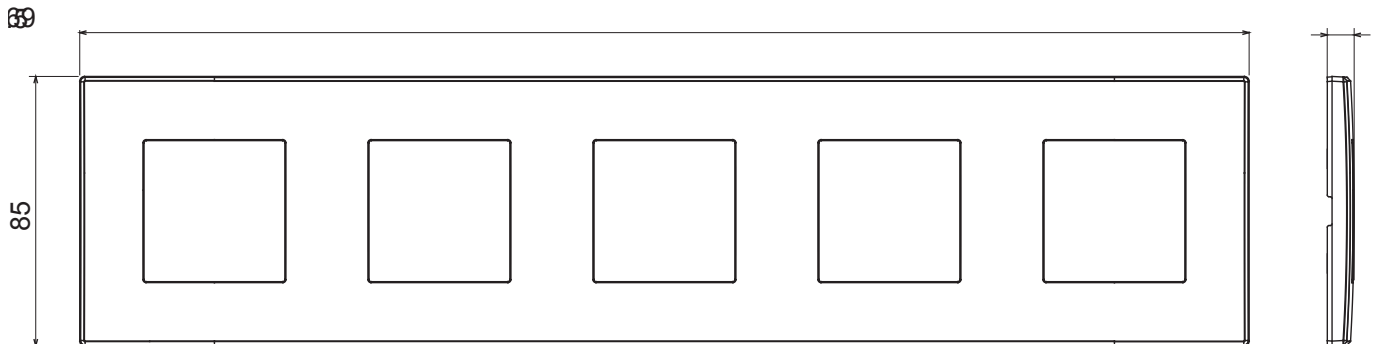

Huishoudelijke serie geschikt voor installaties op ronde en vierkante dozen, gekenmerkt door een elegante uitstraling en klassieke vormen. De platen, gemaakt van technopolymeer in zeven kleuren en met verschillende modulariteiten, van 1- tot 5-gang, kunnen zowel horizontaal als verticaal worden geïnstalleerd. De serie, ontwikkeld rondom een kern van aansluitkamapparaten, is verkrijgbaar in twee kleuren: wit en ivoor, beide met een glanzende afwerking. Uitbreidbaar met ChorusSmart modulaire apparaten.

Categorie	Plaat	Kleur	Antracietgrijs
Materiaal	Technopolymeer	Afwerking	Glimmend
Omschrijving	5 gang	Type	Horizontaal/verticaal
Hartafstand	71 mm	Gloedraadtest	650 °C
Thermodruk met kogel	70 °C	Standaard	EN 60669-1

DIMENSIONAL

TECHNICAL SYMBOLOGY

STANDARDS/APPROVALS