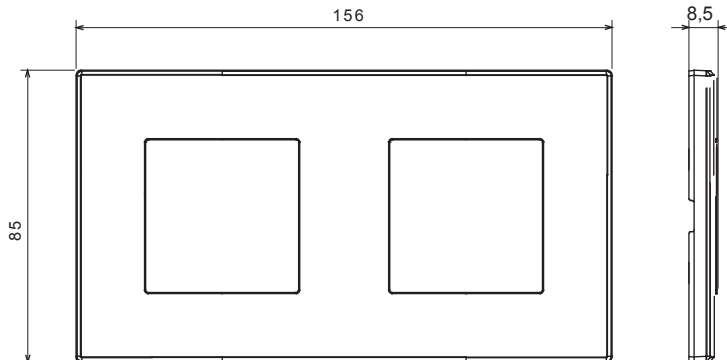

Huishoudelijke serie geschikt voor installaties op ronde en vierkante dozen, gekenmerkt door een elegante uitstraling en klassieke vormen. De platen, gemaakt van technopolymeer in zeven kleuren en met verschillende modulariteiten, van 1- tot 5-gang, kunnen zowel horizontaal als verticaal worden geïnstalleerd. De serie, ontwikkeld rondom een kern van aansluitkamapparaten, is verkrijgbaar in twee kleuren: wit en ivoor, beide met een glanzende afwerking. Uitbreidbaar met ChorusSmart modulaire apparaten.

Categorie	Plaat	Kleur	Antracietgrijs
Materiaal	Technopolymeer	Afwerking	Glimmend
Omschrijving	2 modules	Type	Horizontaal/verticaal
Hartafstand	71 mm	Gloeidraadtest	650 °C
Thermodruk met kogel	70 °C	Standaard	EN 60669-1

DIMENSIONAL

TECHNICAL SYMBOLOGY

STANDARDS/APPROVALS