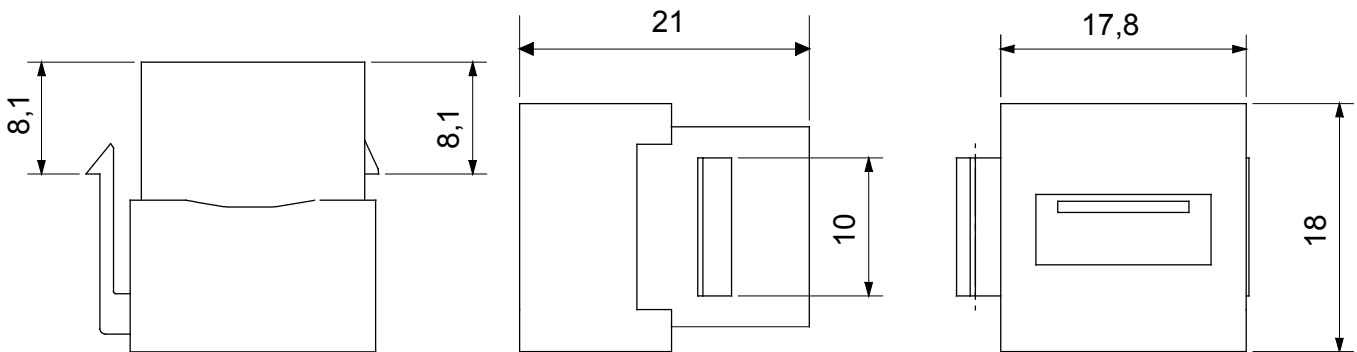

Categorie	Datacontactdoos	Omschrijving	USB-connector
Type	Vrouwelijk/vrouwelijk - A-type	Comptabiliteit	Keystone Jack
Materiaal	Technopolymeer	Electrocod	3722

DIMENSIONAL

STANDARDS/APPROVALS