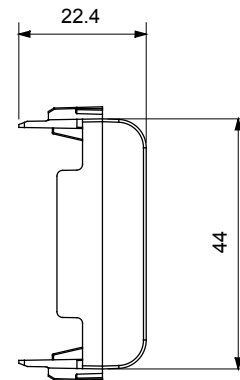

DIMENSIONAL