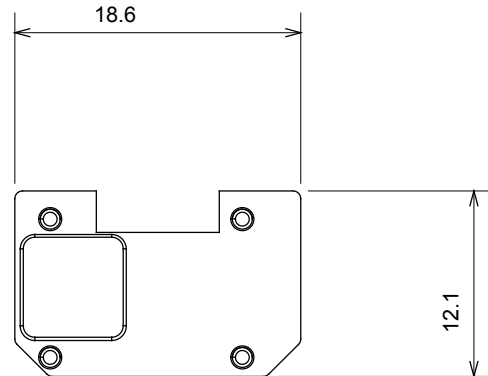

Breed assortiment van besturingsapparaten, contactdozen voor voeding (conform nationale en internationale normen), signaalontvangst, klimaatbeheersing, comfortbeheer, technische alarmsignalering en noodverlichtingsbeheer. De ChoruSmart modulaire apparaten zijn beschikbaar in vijf kleuren - glanzend wit, satijn wit, natuurlijk beige, satijn zwart en gelakt titanium - en in verschillende maten van 1/2, 1, 2 en 3 modules. Dankzij de montagesteunen voor rechthoekige, vierkante en ronde dozen kunnen eindeloze combinaties worden gecreëerd met de ChoruSmart-platen.

Categorie	Verwisselbaar symbool	Type	Verlichtbaar
Kleur	Transparant	Standaard	EN 60669-1
Thermodruk met kogel	125 °C	Gloeidraadtest	850 °C
Geschikt voor	Algemene diensten	Symbol	Verlichting
Materiaal	Technopolymeer	Electrocod	0130

DIMENSIONAL

TECHNICAL SYMBOLOGY

STANDARDS/APPROVALS