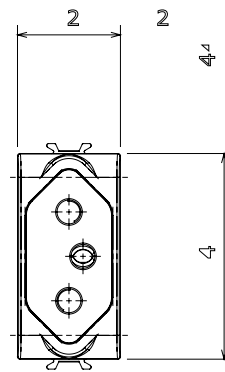

DIMENSIONAL