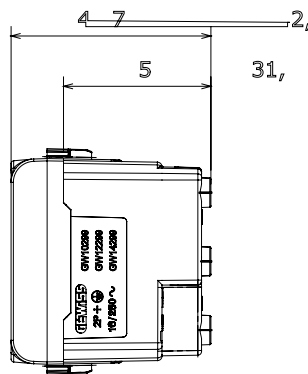

DIMENSIONAL

TECHNICAL SYMBOLOGY

STANDARDS/APPROVALS