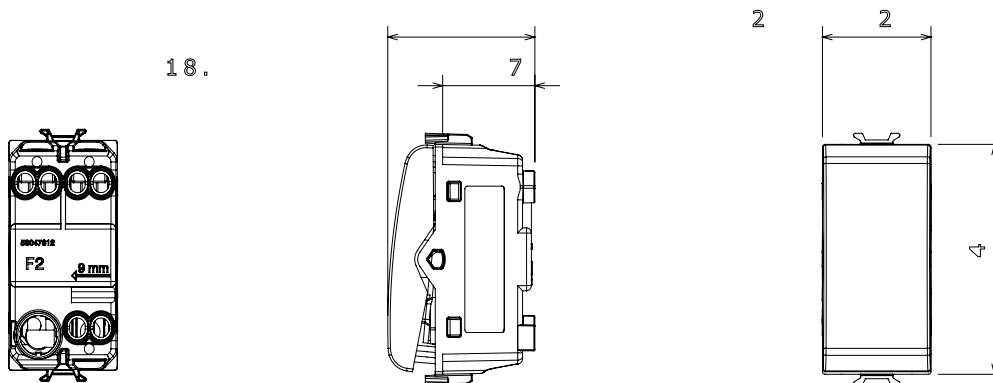

Breed assortiment van besturingsapparaten, contactdozen voor voeding (conform nationale en internationale normen), signaalontvangst, klimaatbeheersing, comfortbeheer, technische alarmsignalering en noodverlichtingsbeheer. De ChoruSmart modulaire apparaten zijn beschikbaar in vijf kleuren - glanzend wit, satijn wit, natuurlijk beige, satijn zwart en gelakt titanium - en in verschillende maten van 1/2, 1, 2 en 3 modules. Dankzij de montagesteunen voor rechthoekige, vierkante en ronde dozen kunnen eindeloze combinaties worden gecreëerd met de ChoruSmart-platen.

Categorie	Schakelaar	Drukknop	Neutraal
Kleur	Satijn zwart	Omschrijving	1P - 16 AX
Voltage	250 Vac	Standaard	EN 60669-1
Weerstand bij testvoltage	2000 V op 50 Hz gedurende 1 minuut	Nominaal vermogen van 230V-ledlampen	200 W
Isolatieweertand	> 5 MOhm	Bedradingsklemmen	Met schroef
Verlengde bedieningsschakelaar (aant. positiewijzigingen)	4000 op In 250 Vac cosφ=0,6	Thermodruk met kogel	125 °C
Gloeidraadtest	850 °C	Klemgrip op kabeltractie	> 50 N
Klem aandraaicapaciteit litzekabel (mm²)	min. 0,75 - max. 2x4	Klem aandraaicapaciteit kabel massieve kern (mm²)	min. 0,5 - max. 2x2,5
Aant. modules	1	Materiaal	Technopolymeer
Electrocod	0130		

DIMENSIONAL

TECHNICAL SYMBOLOGY

STANDARDS/APPROVALS