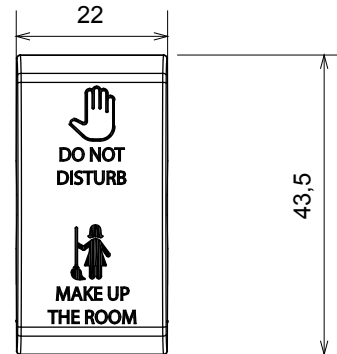

Categorie	Vervangbare drukknop	Drukknop	Neutraal
Symbol	DND+MUR	Kleur	Glanzend wit
Standaard	EN 60669-1	Thermodruk met kogel	125 °C
Gloeidraadtest	850 °C	Aant. modules	1
Electrocod	140		

DIMENSIONAL

TECHNICAL SYMBOLOGY