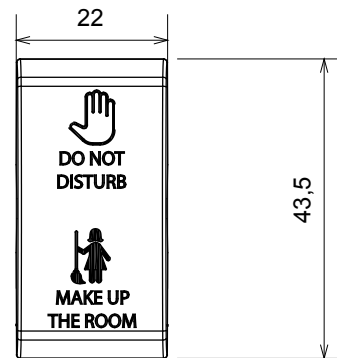

Categorie	Vervangbare drukknop	Drukknop	Neutraal
Symbol	DND+MUR	Kleur	Glanzend wit
Standaard	EN 60669-1	Thermodruk met kogel	125 °C
Gloeidraadtest	850 °C	Aant. modules	1
Electrocod	140		

DIMENSIONAL

TECHNICAL SYMBOLOGY