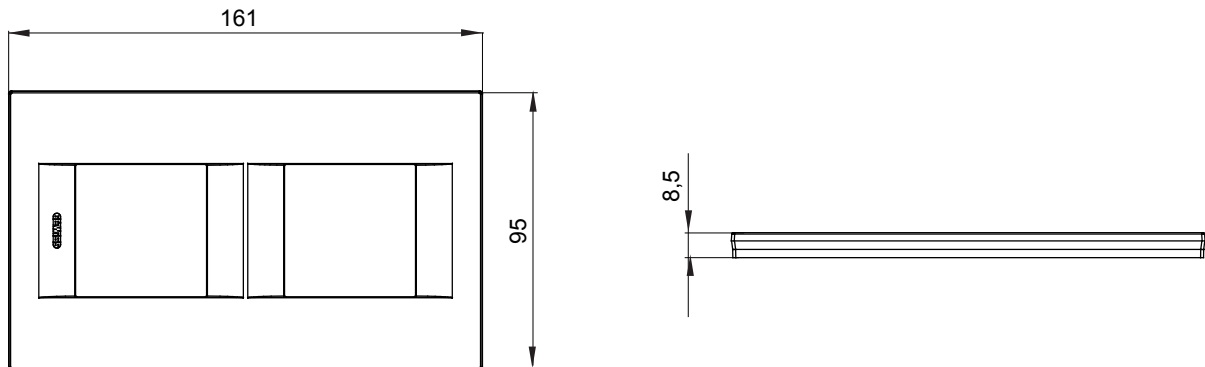

Serie van ChoruSmart huishoudelijke platen, gemaakt in een brede verscheidenheid aan vormen, kleuren, materialen en afwerkingen. Ze omvat vijf verschillende vormen (ONE, GEO, EGO, LUX, ICE en ICE Touch) voor rechthoekige dozen met een capaciteit tot 12 modules en drie verschillende vormen (ONE International, GEO International en LUX International) geschikt voor ronde/vierkante dozen, zowel enkelvoudig als gecombineerd in horizontale en verticale configuraties, met een capaciteit van 2 tot 2+2+2+2 modules. Alle platen van de ChoruSmart huishoudelijke serie gebruiken dezelfde steunen, zonder de behoefte aan aanvullende adapters. De serie omvat ook blanco platen, waterdichte IP55-platen en contourplaten.

Familie	GEO International	Omschrijving	2+2 modules
Type	Verticaal	Kleur	Toner zwart
Materiaal	Technopolymeer	Afwerking	Glimmend
Voor ondersteuning codes	GW16821, GW16822, GW16823	Gloeidraadtest	650 °C
Thermodruk met kogel	70 °C	Standaard	EN 60669-1
Electrocod	0111		

### DIMENSIONAL