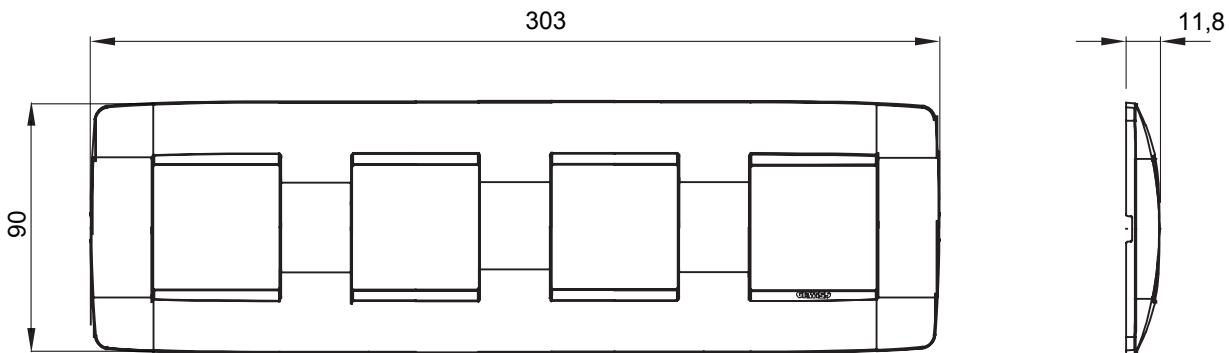

DIMENSIONAL

TECHNICAL SYMBOLOGY

STANDARDS/APPROVALS