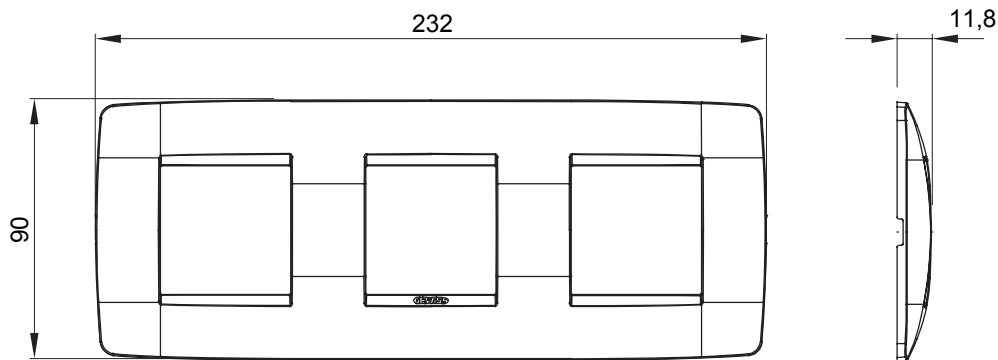

Serie van ChoruSmart huishoudelijke platen, gemaakt in een brede verscheidenheid aan vormen, kleuren, materialen en afwerkingen. Ze omvat vijf verschillende vormen (ONE, GEO, EGO, LUX, ICE en ICE Touch) voor rechthoekige dozen met een capaciteit tot 12 modules en drie verschillende vormen (ONE International, GEO International en LUX International) geschikt voor ronde/vierkante dozen, zowel enkelvoudig als gecombineerd in horizontale en verticale configuraties, met een capaciteit van 2 tot 2+2+2+2 modules. Alle platen van de ChoruSmart huishoudelijke serie gebruiken dezelfde steunen, zonder de behoefte aan aanvullende adapters. De serie omvat ook blanco platen, waterdichte IP55-platen en contourplaten.

Familie	ONE International	Omschrijving	2+2+2 modules
Type	Horizontaal	Kleur	Hennep
Materiaal	Technopolymeer	Afwerking	Glimmend
Voor ondersteuning codes	GW16821, GW16822, GW16823	Voor doos	Rond/vierkant
Gloeidraadtest	650 °C	Thermodruk met kogel	70 °C
Standaard	EN 60669-1	Electrocod	0111

DIMENSIONAL

TECHNICAL SYMBOLOGY

STANDARDS/APPROVALS