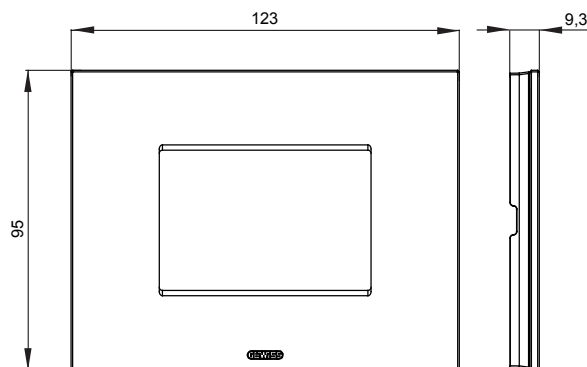

Serie van ChoruSmart huishoudelijke platen, gemaakt in een brede verscheidenheid aan vormen, kleuren, materialen en afwerkingen. Ze omvat vijf verschillende vormen (ONE, GEO, EGO, LUX, ICE en ICE Touch) voor rechthoekige dozen met een capaciteit tot 12 modules en drie verschillende vormen (ONE International, GEO International en LUX International) geschikt voor ronde/vierkante dozen, zowel enkelvoudig als gecombineerd in horizontale en verticale configuraties, met een capaciteit van 2 tot 2+2+2+2 modules. Alle platen van de ChoruSmart huishoudelijke serie gebruiken dezelfde steunen, zonder de behoefte aan aanvullende adapters. De serie omvat ook blanco platen, waterdichte IP55-platen en contourplaten.

Familie	ICE	Omschrijving	3 modules
Kleur	Zwart	Materiaal	Glas
Afwerking	Glimmend	Voor ondersteuning codes	GW16803, GW16803N
Gloeidraadtest	650 °C	Thermodruk met kogel	70 °C
Standaard	EN 60669-1	Electrocod	0110

DIMENSIONAL

TECHNICAL SYMBOLOGY

STANDARDS/APPROVALS