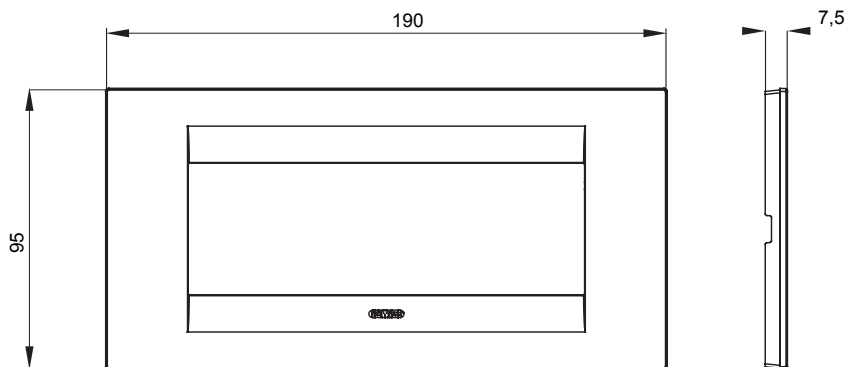

Serie van ChoruSmart huishoudelijke platen, gemaakt in een brede verscheidenheid aan vormen, kleuren, materialen en afwerkingen. Ze omvat vijf verschillende vormen (ONE, GEO, EGO, LUX, ICE en ICE Touch) voor rechthoekige dozen met een capaciteit tot 12 modules en drie verschillende vormen (ONE International, GEO International en LUX International) geschikt voor ronde/vierkante dozen, zowel enkelvoudig als gecombineerd in horizontale en verticale configuraties, met een capaciteit van 2 tot 2+2+2+2 modules. Alle platen van de ChoruSmart huishoudelijke serie gebruiken dezelfde steunen, zonder de behoefte aan aanvullende adapters. De serie omvat ook blanco platen, waterdichte IP55-platen en contourplaten.

Familie	GEO	Omschrijving	6 modules
Kleur	Toner zwart	Materiaal	Technopolymeer
Afwerking	Glimmend	Voor ondersteuning codes	GW16806
Gloeidraadtest	650 °C	Thermodruk met kogel	70 °C
Standaard	EN 60669-1	Electrocod	0110

DIMENSIONAL

TECHNICAL SYMBOLOGY

STANDARDS/APPROVALS